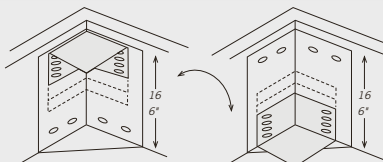

CARATTERISTICHE STANDARD

- *Struttura in legno e multistrato*
- *Imbottitura testiera e base in poliuretano rivestito in fald.*
- *Altezza testiera 93 cm.*
- *Altezza base 32 cm.*
- *Piedi in legno altezza 4,5 cm.*
- *Materasso non incluso nel prezzo.*
- *Retro testiera in tessuto.*
- *Reti letto con doghe in legno.*
- *Cucitura CUC 501B.*

NOTES

- Dimensions: the first figure shows sizes in centimeters, the second in inches.
- Pillows shown are not included in the price.
- Storage base available upon request.

NOTE

- *Dimensioni: la prima cifra indica i centimetri, la seconda cifra indica i pollici.*
- *I cuscini presenti in foto non sono compresi nel prezzo.*
- *Disponibile su richiesta base contenitore.*

European sizes / Misure europee

	L05	L15	
	233 / 92"	136 / 54"	216 / 85"
93 37"			
		mattress 31"x79" materasso 80x200	mattress 63"x79" materasso 160x200
	L25	L35	L45
	236 / 93"	246 / 97"	256 / 101"
	mattress 71"x79" materasso 180x200	mattress 75"x79" materasso 190x200	mattress 79"x79" materasso 200x200

American sizes / Misure americane

	L10	L10	L20	L20
	223 / 88"	192 / 76"	236 / 93"	207 / 81"
93 37"				
		mattress 54"x75" materasso 137x190.5		mattress 60"x80" materasso 152x203.5
	L30	L30	L40	L40
	236 / 93"	248 / 98"	246 / 97"	238 / 94"
93 37"				
		mattress 76"x80" materasso 193x203.5		mattress 72"x84" materasso 183x213.5

A special metal support allows to place the slats in different positions from 2 cm - 3/4" to 18 cm - 7" from the edge of the bed base. Not available with storage base.

Una speciale piastra di supporto permette alla rete di essere abbassata in diverse posizioni, da 2 cm a 18 cm dal bordo della base. Non disponibile con base contenitore.

Version with double movement storage base, usable space height 18 cm - 7".

Versione con base contenitore a doppio movimento, spazio utile altezza 18 cm.

SPECIAL LENGTH: LUNGHEZZE SPECIALI:

Up to 10 cm + 8% - Up to 20 cm + 15%
Fino a 10 cm + 8% - Fino a 20 cm + 15%