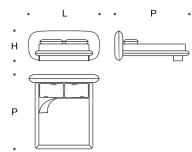

Piedi interni - Rete 153x203
Internal feet - Bed base 153x203

L = 221 cm
P = 243 cm
H = 97 cm

Piedi interni - Rete 160x200
Internal feet - Bed base 160x200

L = 228 cm
P = 240 cm
H = 97 cm

Piedi interni - Rete 180x200
Internal feet - Bed base 180x200