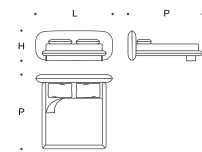

Piedi interni - Rete 153x203
Internal feet - Bed base 153x203

L = 221 cm
P = 243 cm
H = 97 cm

Piedi interni - Rete 160x200
Internal feet - Bed base 160x200

L = 228 cm
P = 240 cm
H = 97 cm

Piedi interni - Rete 180x200
Internal feet - Bed base 180x200