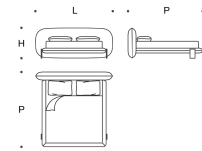

Piedi interni - Rete 153x203
Internal feet - Bed base 153x203

L = 221 cm
P = 243 cm
H = 97 cm

Piedi interni - Rete 160x200
Internal feet - Bed base 160x200

L = 228 cm
P = 240 cm
H = 97 cm

Piedi interni - Rete 180x200
Internal feet - Bed base 180x200

L = 248 cm
P = 240 cm
H = 97 cm

Piedi interni - Rete 193x203
Internal feet - Bed base 193x203

L = 261 cm
P = 243 cm
H = 97 cm

Cuscino Rullo per Letto 65
Roll Cushion for bed 65

L = 65 cm
H = 18 cm

Piedi esterni - Rete 153x203
External feet - Bed base 153x203

L = 221 cm
P = 243 cm
H = 97 cm

Piedi esterni - Rete 160x200
External feet - Bed base 160x200

L = 228 cm
P = 240 cm
H = 97 cm

Piedi esterni - Rete 180x200
External feet - Bed base 180x200

L = 248 cm
P = 240 cm
H = 97 cm