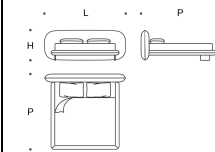

Piedi interni - Rete 153x203
Internal feet - Bed base 153x203

L = 221 cm
P = 243 cm
H = 97 cm

Piedi interni - Rete 160x200
Internal feet - Bed base 160x200

L = 228 cm
P = 240 cm
H = 97 cm

Piedi interni - Rete 180x200
Internal feet - Bed base 180x200

L = 248 cm
P = 240 cm
H = 97 cm

Piedi interni - Rete 193x203
Internal feet - Bed base 193x203

L = 261 cm
P = 243 cm
H = 97 cm

Cuscino Rullo per Letto 65
Roll Cushion for bed 65

L = 65 cm
H = 18 cm

Piedi esterni - Rete 153x203
External feet - Bed base 153x203