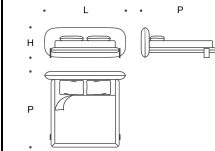

L = 248 cm
P = 240 cm
H = 97 cm

Piedi esterni - Rete 193x203
External feet - Bed base 193x203

L = 261 cm
P = 243 cm
H = 97 cm

Cuscino arredo 45x45
Throw cushion 45x45

L = 45 cm
H = 45 cm

Cuscino arredo tondo con fascia 40 cm
Round throw cushion with band 40 cm

H = 40 cm