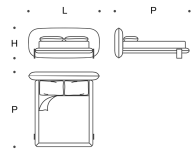

Piedi interni - Rete 153x203
Internal feet - Bed base 153x203

L = 221 cm
P = 243 cm
H = 97 cm

Piedi interni - Rete 160x200
Internal feet - Bed base 160x200

L = 228 cm
P = 240 cm
H = 97 cm

Piedi interni - Rete 180x200
Internal feet - Bed base 180x200

L = 248 cm
P = 240 cm
H = 97 cm

Piedi interni - Rete 193x203
Internal feet - Bed base 193x203

L = 261 cm
P = 243 cm
H = 97 cm

Cuscino Rullo per Letto 65
Roll Cushion for bed 65

L = 65 cm
H = 18 cm

Piedi esterni - Rete 153x203
External feet - Bed base 153x203

L = 221 cm
P = 243 cm
H = 97 cm

Piedi esterni - Rete 160x200
External feet - Bed base 160x200

L = 228 cm
P = 240 cm
H = 97 cm

Piedi esterni - Rete 180x200
External feet - Bed base 180x200

L = 248 cm
P = 240 cm
H = 97 cm