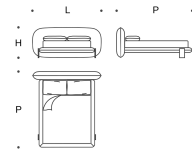

Piedi interni - Rete 153x203
Internal feet - Bed base 153x203

L = 221 cm
P = 243 cm
H = 97 cm

Piedi interni - Rete 160x200
Internal feet - Bed base 160x200

L = 228 cm
P = 240 cm
H = 97 cm

Piedi interni - Rete 180x200
Internal feet - Bed base 180x200

L = 248 cm
P = 240 cm
H = 97 cm

Piedi interni - Rete 193x203
Internal feet - Bed base 193x203

L = 261 cm
P = 243 cm
H = 97 cm

Cuscino Rullo per Letto 65
Roll Cushion for bed 65

L = 65 cm
H = 18 cm

Piedi esterni - Rete 153x203
External feet - Bed base 153x203

L = 221 cm
P = 243 cm
H = 97 cm

Piedi esterni - Rete 160x200
External feet - Bed base 160x200

L = 228 cm
P = 240 cm
H = 97 cm

Piedi esterni - Rete 180x200
External feet - Bed base 180x200

L = 248 cm
P = 240 cm
H = 97 cm